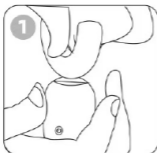

UTILISATION DU PRODUIT

Utilisation

1
Assemblez la brosse à dent.