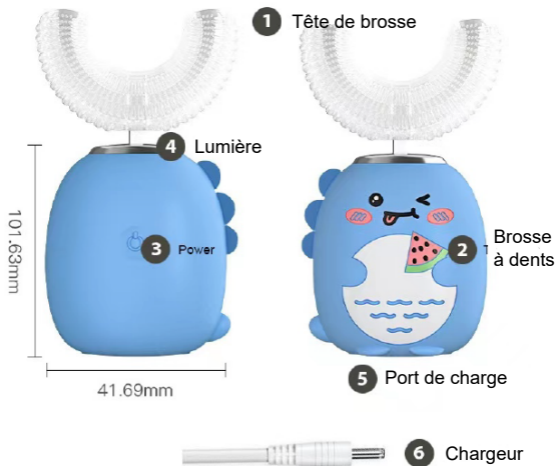

UTILISATION DU PRODUIT

Présentation