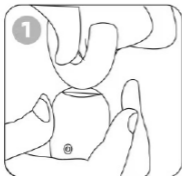

■ CARACTÉRISTIQUES

- **Nombre de modes** : 3
- **Timer** : 60secondes
- **Autonomie** : 15jours
- **Waterproof IPX7**
- **Dimensions** : 101x42mm
- **Composition** : Silicone médical, ABS et PCB
- **Certifié aux normes européennes**
- **Convient aux enfants de 2 à 11 ans**

■ INSTRUCTIONS

Veillez respecter les instructions ci-dessous. Si celles-ci ne sont pas respectées et que votre produit est endommagé, nous ne pourrions être tenus pour responsables.

- Tenir le produit éloigné de la chaleur.
- Tenir éloigné des enfants, ou utiliser en présence d'un adulte.
- Rincer le produit après utilisation.
- Ne pas utiliser pendant plus de 10 minutes.
- Ne pas utiliser pendant la charge.
- Ne pas mettre à côté d'un point d'eau pendant la charge.
- Ne pas plonger le produit dans une eau à plus de 50°C.

UTILISATION DU PRODUIT

Présentation

Assemblez la brosse à dent.

Mettez du dentifrice sur la brosse à dent.

Allumez la brosse à dent et choisissez le mode..

Allumez la brosse à dent et choisissez le mode.

Rincez la brosse à dent après utilisation.