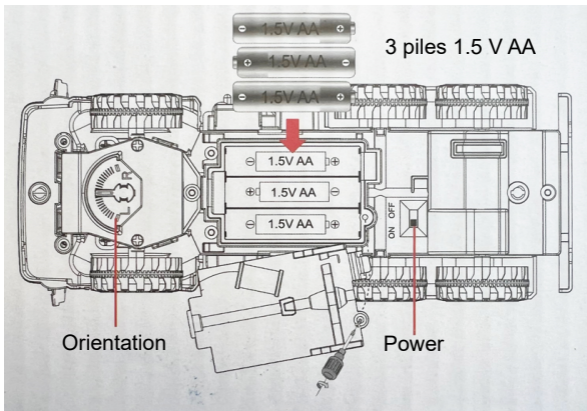

■ CARACTÉRISTIQUES

- **Composition** : ABS + PCB
- **Dimensions** : 23 x 12 x 8 cm
- **Effets lumineux**
- **Âge recommandé** : +3ans
- **Certifié aux normes européennes - EN71**

■ INSTRUCTIONS

Veillez respecter les instructions ci-dessous. Si celles-ci ne sont pas respectées et que votre produit est endommagé, nous ne pourrions être tenus pour responsables.

Petites pièces, risques d'étouffement. Ne pas laisser à la portée des enfants de moins de 3 ans

UTILISATION DU PRODUIT

Installation des piles

Retirez le cache des piles et insérez 3 piles AA (vendues séparément) en respectant la polarité, puis refermez le cache.