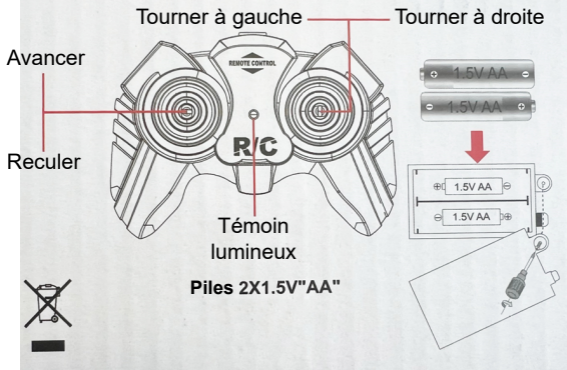

Retirez le cache des piles et insérez 2 piles AA (vendues séparément) en respectant la polarité, puis refermez le cache.