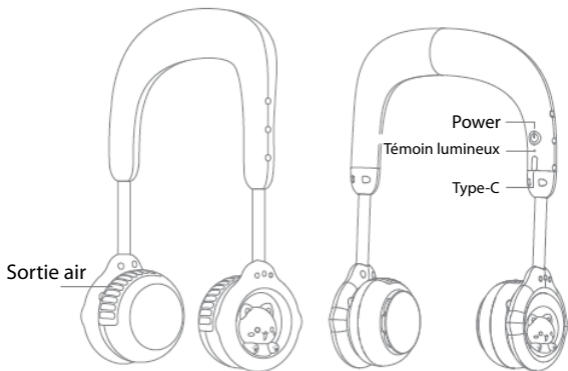

UTILISATION DU PRODUIT

Présentation

Utilisation

Appuyez successivement sur le bouton Power pour allumer le ventilateur, modifier l'intensité puis l'éteindre. Il y a trois vitesses différentes.

Témoin lumineux

Lorsque le produit est en marche, le témoin lumineux est allumé en blanc, et son intensité augmente selon la puissance du ventilateur. Il clignote lorsqu'il manque de batterie, devient rouge une fois branché puis bleu lorsque