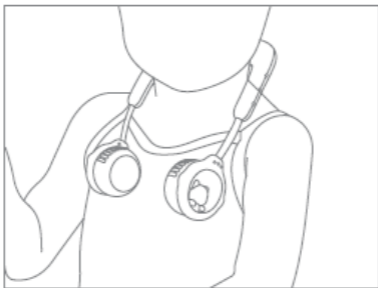

le chargement est terminé.

Portez le ventilateur autour de votre cou et ajuster l'angle.